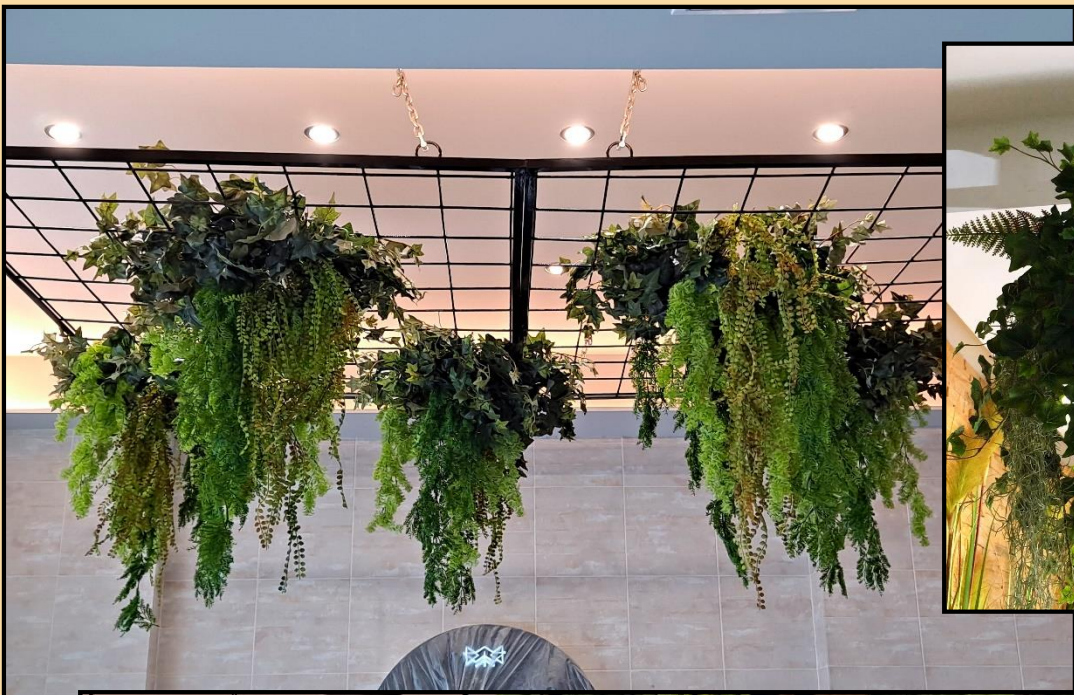

PLANTAS COLGANTES.

HIEDRA VERDE
60 cm ---- 15 €

HIEDRA BICOLOR
60 cm ---- 15 €

PHOTTOS
80 cm ---- 22 €

FUCSIA
70 cm ---- 21 €

BOUGANVILLEA
70 cm ---- 21 €

FITONIA
70 cm ---- 18 €

CUSSUS
90 CM ---- 22 €

HIEDRA
110 CM ---- 30 €

COLGANTE MONSTERA
120 cm ---- 22 €

ESPARRAGUERA
60 cm ----12 €

CUERNO DE ALCE
60 cm ----10 €

EUCALIPTO MINI
60 cm ----12 €

HELECHO RIZADO
50 cm ----7,50 €

TUYA
60 cm ----10 €

EUCALIPTO
60 cm ----7,50 €

COMPOSICIONES DE PLANTAS EN JARDINERAS.

Montadas en jardineras propias o del cliente.

COMPOSICIONES DE PLANTAS EN BALCONERAS Y MACETEROS

(interiores y exteriores)

Montadas a medida en jardineras propias o del
cliente. PVP según tamaños.