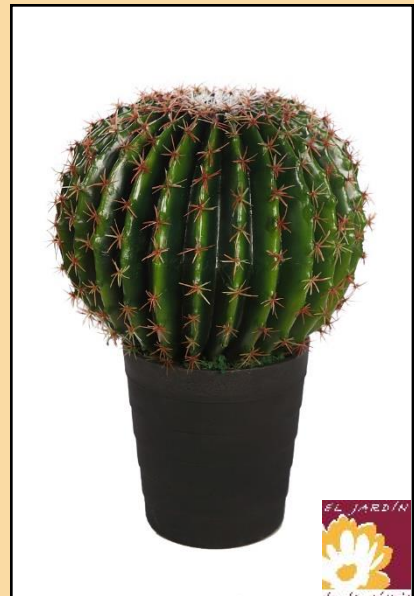

CACTUS 3	50 cm	75,00 €