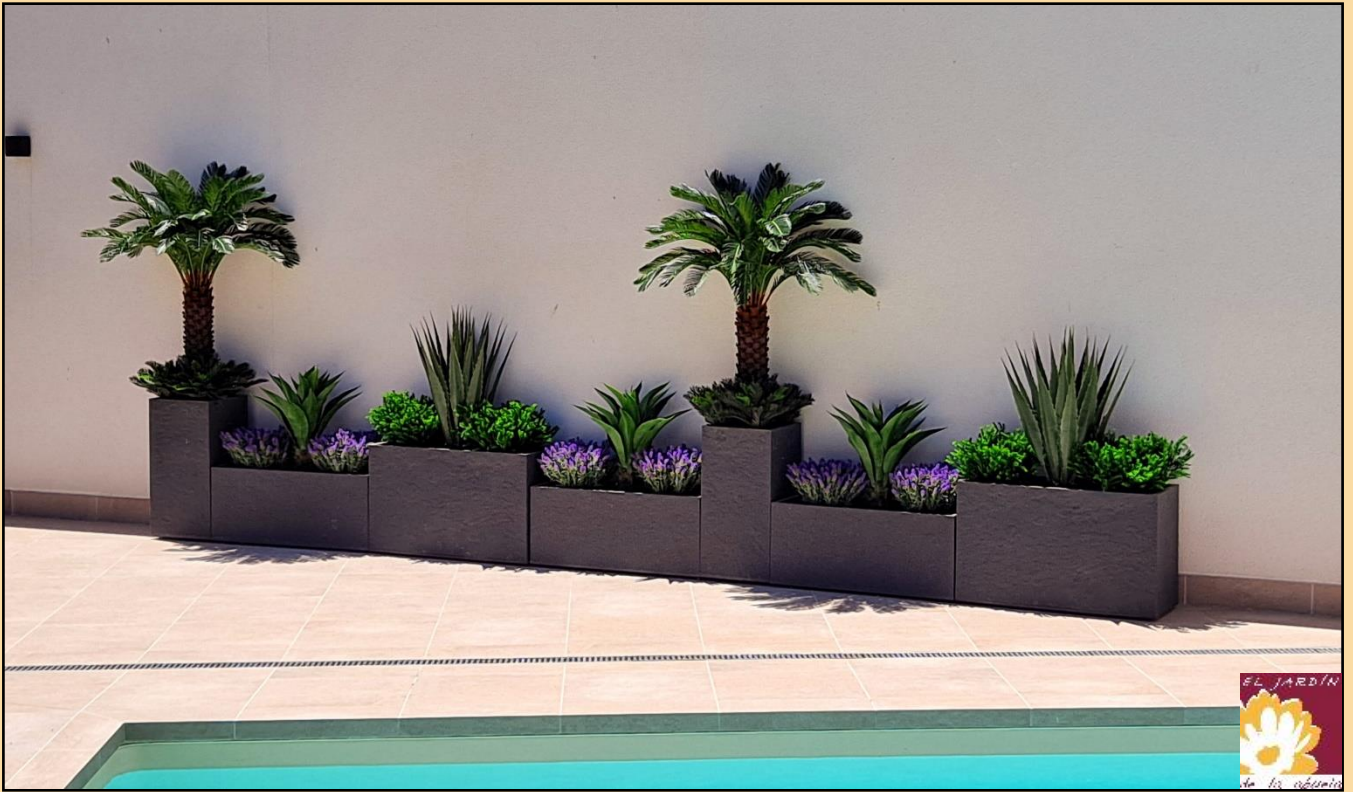

ARBOL ALMENDRO / CEREZO	250 cm	3250,00 €
Troncos madera natural	BASE DE METAL	

ARBOL BOUGANVILLA	165 cm	180,00 €
Tronco madera natural.		

ARBOL ARCE	180 cm	165,00 €
Tronco madera natural.		

PALMERA CYCA
Hojas con tacto natural

160 cm

350,00 €

PLANTA JUNCO	170 cm	185,00 €
	90 cm	45,00 €

PLANTA CANAVERA	170 cm	185,00 €
	90 cm	45,00 €

PLANTA PLUMERO	170 cm	185,00 €
	90 cm	45,00 €

PLANTA GRAMINEA	170 cm	185,00 €
	90 cm	45,00 €

CONIFERAS	75 cm	35,00 €
	90 cm	56,00 €
	120 cm	95,00 €
	150 cm	165,00 €
	180 cm	250,00 €