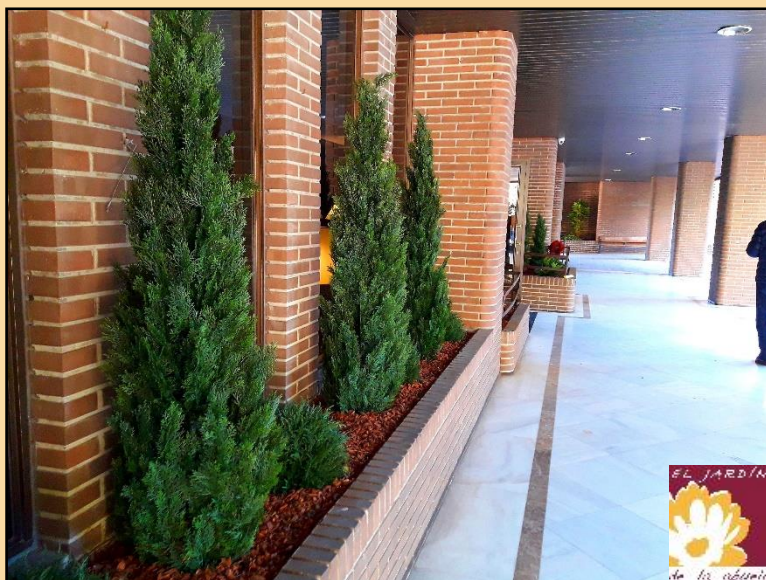

ARBOL ALMENDRO / CEREZO	250 cm	3250,00 €
Troncos madera natural	BASE DE METAL	

ARBOL BOUGANVILLA	165 cm	180,00 €
Tronco madera natural.		

ARBOL ARCE	180 cm	165,00 €
Tronco madera natural.		

PALMERA CYCA
Hojas con tacto natural

160 cm

350,00 €

PLANTA JUNCO	170 cm	185,00 €
	90 cm	45,00 €

PLANTA CANAVERA	170 cm	185,00 €
	90 cm	45,00 €

PLANTA PLUMERO	170 cm	185,00 €
	90 cm	45,00 €

PLANTA GRAMINEA	170 cm	185,00 €
	90 cm	45,00 €

CONIFERAS	75 cm	35,00 €
	90 cm	56,00 €
	120 cm	95,00 €
	150 cm	165,00 €
	180 cm	250,00 €

TOPIARY BOJ	140 cm
Tallos en madera natural	

110,00 €

SETO BOJ	100 cm
Tallos en madera natural	

110,00 €

TOPIARY LAUREL x1 ESFERA	130 cm	110,00 €
TOPIARY LAUREL x2 ESFERA	160 cm	150,00 €
Tallos en madera natural		