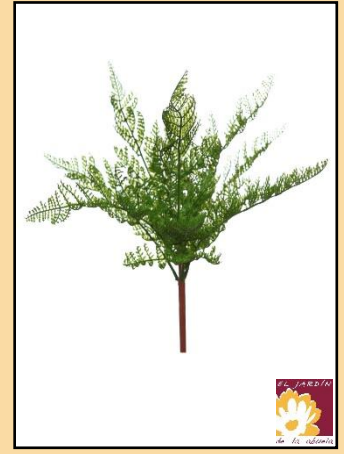

PLANTAS PEQUEÑAS PARA JARDINERAS O MACETAS.

ARECA 75 CM
20 €

CALATHEA 65 CM
15 €

CALADIUM 65 CM
15 €

HELECHO 40 CM
22 €

ANTHURIUM 65
CM 20 €

PLANTA CINTA
35 CM -----6 €

HELECHO otoñal
40 CM-----12€

HELECHO verde
40 CM-----12€

CROTON 60 CM
25 €

CROTON 55 CM
12 €

MONSTERA 40
CM -----10 €

DIFFEMBACHIA
35 CM----- 10 €

PLANTAS PEQUEÑAS PARA HACER GRUPOS.

EUCALIPTO
35 CM -----5,90 €

ESPARRAGUERA
35 CM -----5,90 €

ESPARRAGUERA
otoñal 35 CM-5,90 €

MIMOSA 25 CM
3,50 €

BOJ 35 CM
3,90 €

HIERBA GRASS
35 CM -----6,50 €

CIPRES 30 CM
3,50 €

EUCALIPTO
30 CM-----3,90€

AGAVE 35 CM
4,50 €

LAVANDA 30 CM
3,9 €