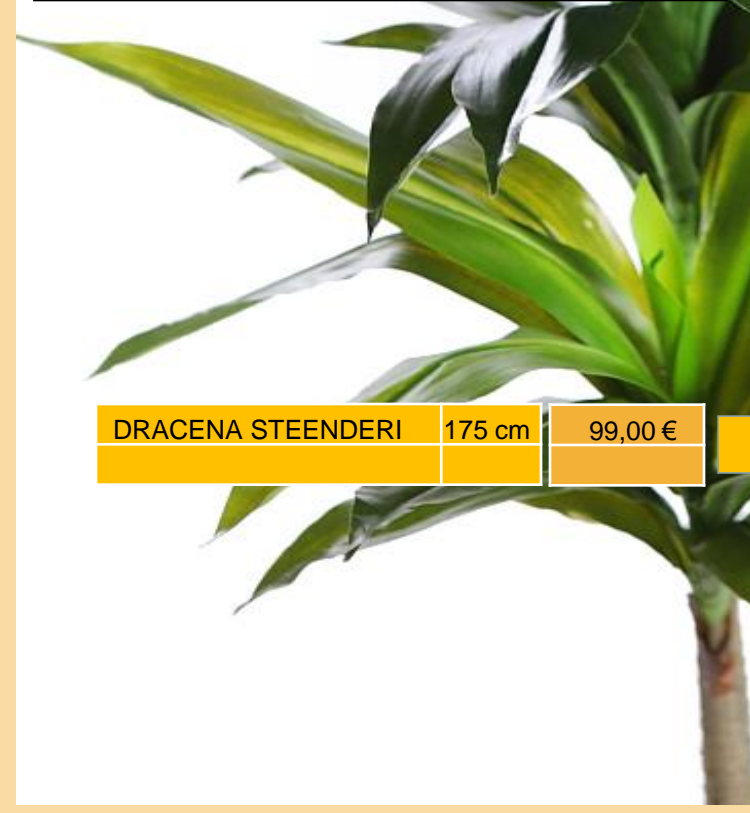

180 cm

210,00 €

ARBOL ARALIA	
Troncos madera natural	160 cm

165,00 €

PHILODENDRO	
MONSTERA. Hojas tacto natural. Tallo fibra de coco.	150 cm
	190 cm

155,00 €
190,00 €

ARBOL PLATANERA DOS COPAS

170 cm

150,00 €

Tronco con fibra de coco. Hojas con tacto natural

290,00 €

ARBOL PLATANERA TRES COPAS

240 cm

Tronco con fibra de coco. Hojas con tacto natural

ARBOL PLATANERA TRES COPAS

170 cm

230,00 €

Hojas con tacto natural

**PALMERA
CHAMADOREA**

	150 cm	110,00 €
	180 cm	170,00 €
	210 cm	240,00 €

TRONCO DE BRASIL 170 cm 165,00 €
Hojas con tacto natural

DRACENA FRAGANS	175 cm	99,00 €
-----------------	--------	---------

DRACENA STEENDERI	175 cm	99,00 €
-------------------	--------	---------

PLANTA PAPIRO	160 cm	165,00 €
---------------	--------	----------

árbol enkiantusa	180 cm	140,00 €
------------------	--------	----------