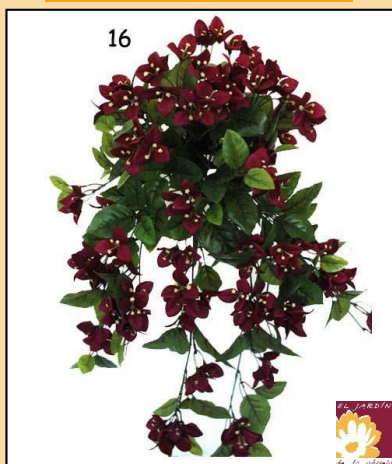

LIRIOS

PLANTA OTOÑAL
50X40 CM --55,00 €

EUCALIPTO VERDE
50X40 CM --55,00 €

PLANTA LAVANDA
50X40 CM --55,00 €

PLANTA AGAVE
50X40 CM --55,00 €

PLANTA MINI FLOR
50X40 CM --55,00 €

EUCALIPTO GRIS
50X40 CM --55,00 €

PLANTAS COLGANTES.

HIEDRA VERDE
60 cm ---- 15 €

HIEDRA BICOLOR
60 cm ---- 15 €

PHOTTOS
80 cm ---- 22 €

FUCSIA
70 cm ---- 21 €

BOUGANVILLEA
70 cm ---- 21 €

FITONIA
70 cm ---- 18 €

CUSSUS
90 CM ---- 22 €

HIEDRA
110 CM ---- 30 €

COLGANTE MONSTERA
120 cm ---- 22 €

ESPARRAGUERA
60 cm ----12 €

CUERNO DE ALCE
60 cm ----10 €

EUCALIPTO MINI
60 cm ----12 €

HELECHO RIZADO
50 cm ----7,50 €

TUYA
60 cm ----10 €

EUCALIPTO
60 cm ----7,50 €